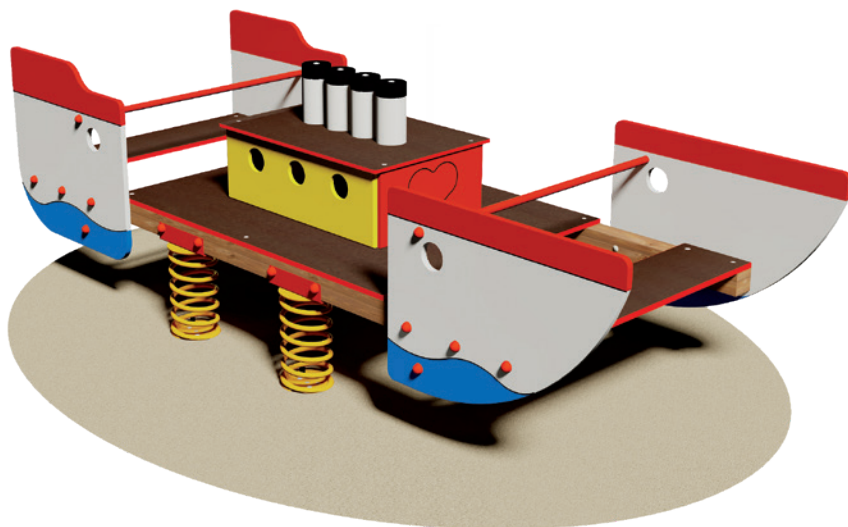

cm
82x50x80h

PONY VTR • 285
GIOCO A MOLLA # SPRINGER

TOBIA • 1051
GIOCO A MOLLA # SPRINGER

cm
270x23x65h

SAVANA • 878
GIOCO A MOLLA # SPRINGER

000

SCOIATTOLI • 863
GIOCO A MOLLA # SPRINGER

NAUTILUS • 864
GIOCO A MOLLA # SPRINGER