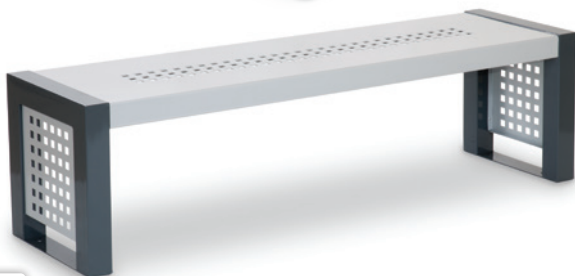

DEIMOS CURVA • 221MICO
PANCA # CURVED BENCH

DEIMOS CURVA • 221MI
panca # curved bench

EMPIRE • 553GR
panca # bench

cm
165x45x45h

EMPIRE • 553GA
PANCA # BENCH

SHARK 2 • 563
PANCA # BENCH

cm
165x45x45h

cm
150x45x45h