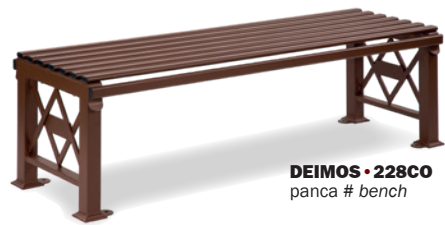

PASSAGGIO DI EQUILIBRIO • 3212
EQUILIBRIUM

cm
417x68x45h

IDOLA • 214
PANCA # BENCH

BOSCHETTO • 253
PANCA # BENCH

DEIMOS • 228MI
panca # bench

DEIMOS • 228MICO
PANCA # BENCH

DEIMOS • 228CO
panca # bench

DEIMOS CURVA • 221CO
panca # curved bench