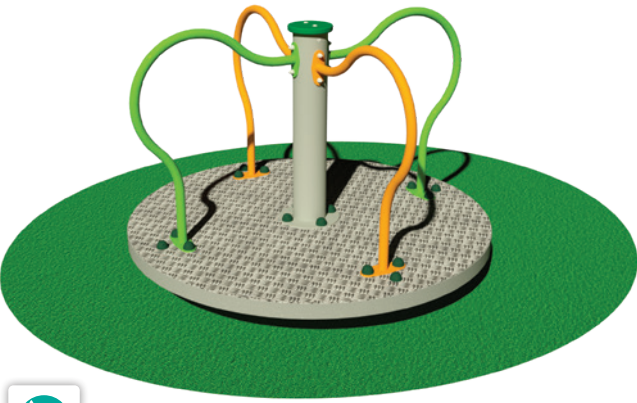

cm
82x50x80h

PONY VTR • 285
GIOCO A MOLLA # SPRINGER

TOBIA • 1051
GIOCO A MOLLA # SPRINGER

cm
270x23x65h

SAVANA • 878
GIOCO A MOLLA # SPRINGER

000

SCOIATTOLI • 863
GIOCO A MOLLA # SPRINGER

NAUTILUS • 864
GIOCO A MOLLA # SPRINGER