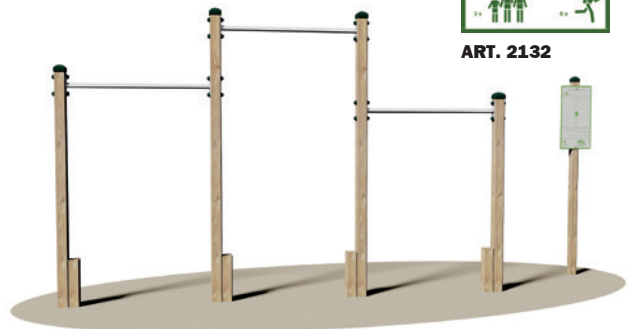

BAYWATCH • 923
TORRETTA DA SPIAGGIA # BEACH TOWER

STAZIONI CORPO LIBERO
BODYWEIGHT EXERCISES

SALTARE A PIEDI UNITI • 2110
JUMPING EXERCISE

STAZIONI CORPO LIBERO
BODYWEIGHT EXERCISES

TRAZIONI ALLA SBARRA • 2112
CHIN-UP EXERCISE