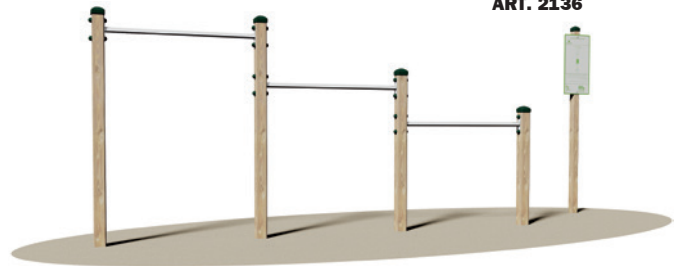

TRAVE DI EQUILIBRIO • 2115
BALANCE BEAM

cm
290x9x30h

TRAZIONI ALLA SBARRA • 2116
CHIN-UP EXERCISE

cm
396x9x180h

ART. 2136

ART. 2137

SUPERAMENTO OSTACOLI • 2117
OBSTACLES COURSE

cm
290x209x30h