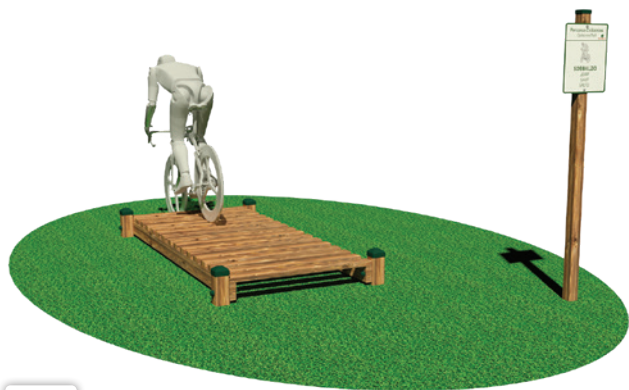

CURVA SOPRAELEVATA • 3204
OVERPASS

cm
965x450x45h

cm
140x174x45h

TORNANTE • 3205
HAIRPIN TURN

STRETTOIA • 3206
FUNNEL

cm
290x84x12h

cm
235x119x22h

SOBBALZO • 3207
JUMP