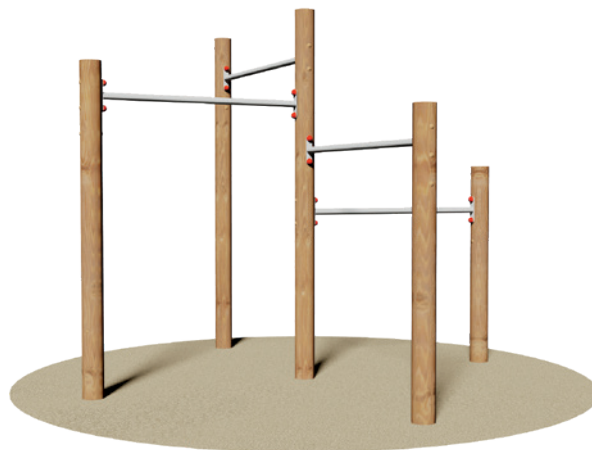

cm
590x525x280h

cm
610x610x280h

K2 • 967
PALESTRINA # PLAY STRUCTURE

GIFFORD • 501
GRUPPO GINNICO # GYMNASIIC BARS

cm
276x276x225h

cm
160x110x155h

STELLA • 739
SARTIA # CLIMBING NET

cm
225x170x250h