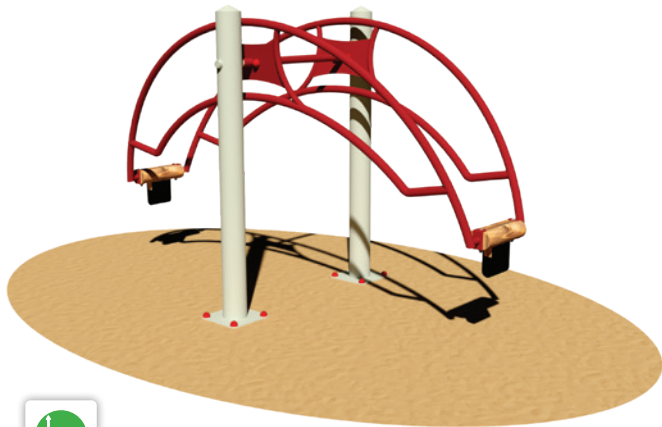

BIGIO 4P • 958
BILICO # SEESAW

cm
393x45x93h

cm
247x63x80h

SHELBY 2P • 980
BILICO # SEESAW

SHELBY 4P • 981
BILICO # SEESAW

cm
247x75x86h

cm
250x112x151h

VEGAS • 853
BILANCIERE # BALANCER