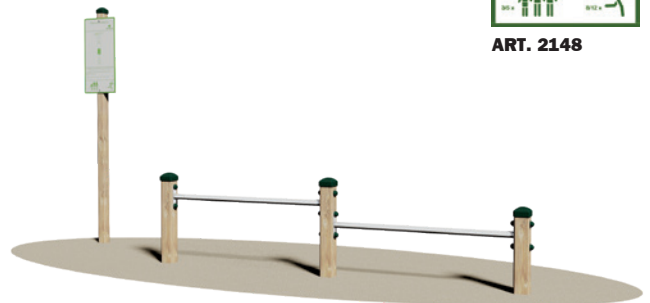

cm
178x60x110h

STRETCHING • 2127
STRETCHING

FLESSIONE DELLE BRACCIA • 2128
ARMS FLECTION EXERCISE

cm
267x9x66h

ART. 2148

cm
70x30x215h

STAZIONE DI INIZIO PERCORSO • 3011
STARTING POINT EXERCISE ROUTE

MOVIMENTO DELLE GAMBE • 3000
LEG EXERCISES