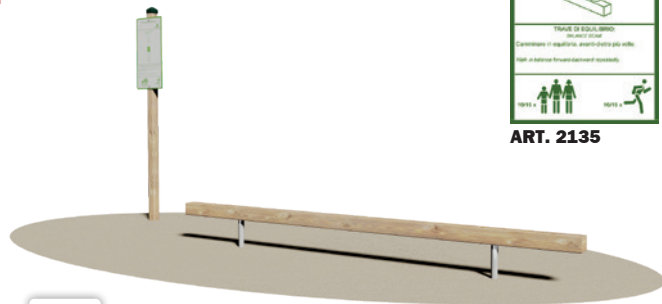

FLESSIONE DEL TRONCO • 2111
TRUNK FLECTION EXERCISE

cm
529x89x240h

ART. 2133

CIRCONDUZIONE DEL BACINO • 2113
TORSO ROTATION EXERCISE

SLALOM H150 • 2114
SLALOM H150 EXERCISE

cm
625x9x150h

ART. 2134

ART. 2135