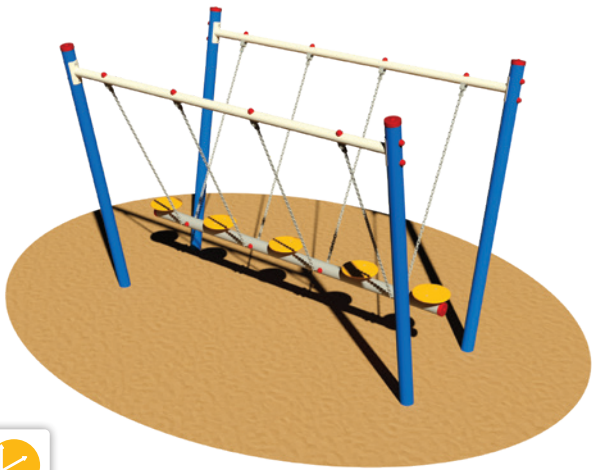

cm
265x160x197h

JAMES • 885
PASSERELLA # FOOTBRIDGE

MISSOURI • 817
PASSERELLA # FOOTBRIDGE

cm
340x90x110h