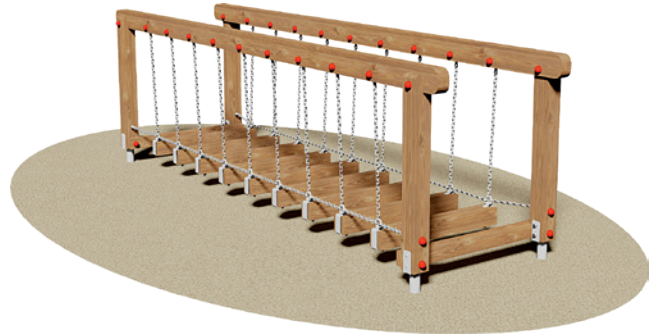

cm
340x90x110h

ASSE OSCILLANTE • 731
ASSE DI EQUILIBRIO # BALANCE BEAM

cm
290x40x46.5

cm
250x16x33h

ASSE DI EQUILIBRIO • 730
ASSE DI EQUILIBRIO # BALANCE BEAM

cm
130x120x365h

SUPER BASKET • 883
SABBIERA # SANDBOX