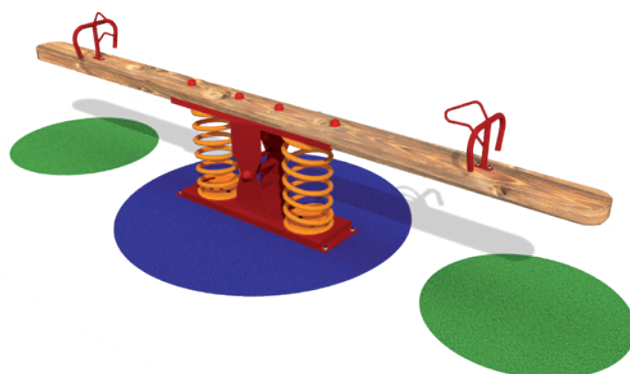

cm
82x50x80h

TOBIA • 1051
GIOCO A MOLLA # SPRINGER

cm
270x23x65h