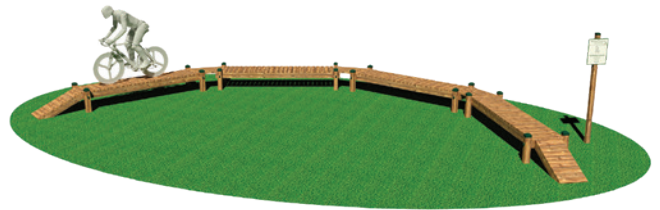

cm
255x120x21h

CURVA SOPRAELEVATA • 3204
OVERPASS

cm
965x450x45h