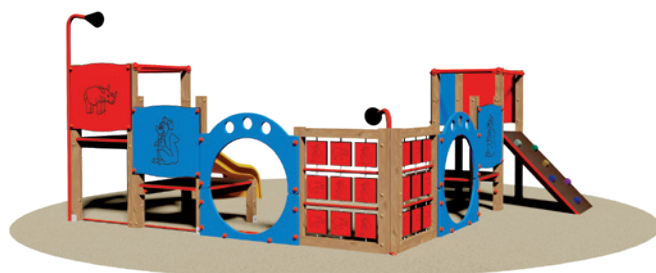

cm
515x605x260h

TORONTO • 772
VILLAGGIO # VILLAGE