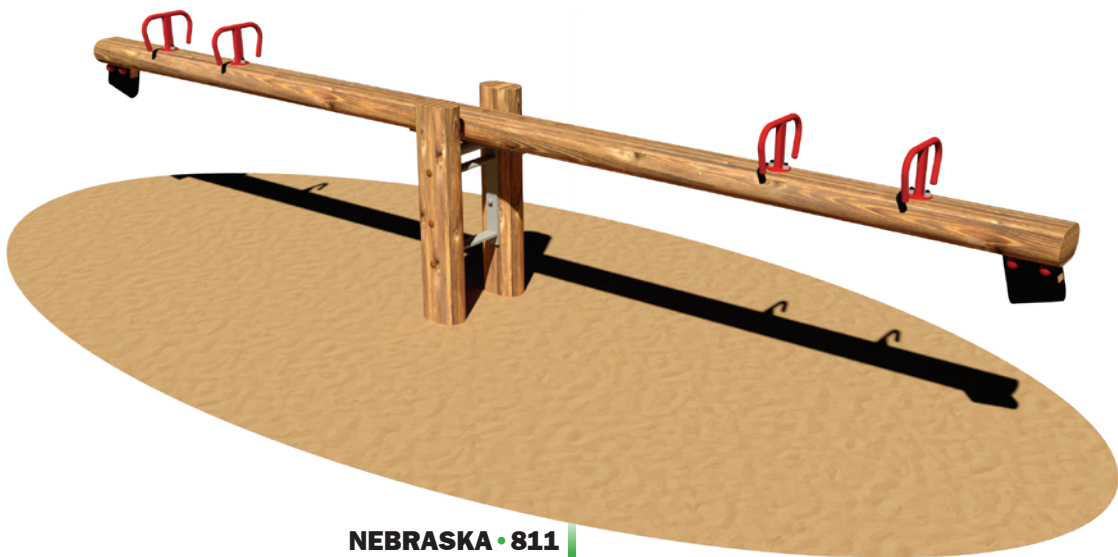

NORMAN • 855
BILANCIERE # BALANCER

cm
355x33x305h

MONTANA • 854
BILICO # SEESAW

cm
260x30x75h

DOG DOG • 732
BILICO # SEESAW

cm
300x42x75h

cm
400x42x85h

NEBRASKA • 811
BILICO # SEESAW

MOWGLY • 960 SG
scala gradini # staircase

MOWGLY • 960 SC
scaletta # access ladder

MOWGLI • 960
SCIVOLO # SLIDE

AKELA • 961
SCIVOLO # SLIDE

AKELA • 961 SC
scaletta # access ladder

AKELA • 961 SG
scala gradini # staircase