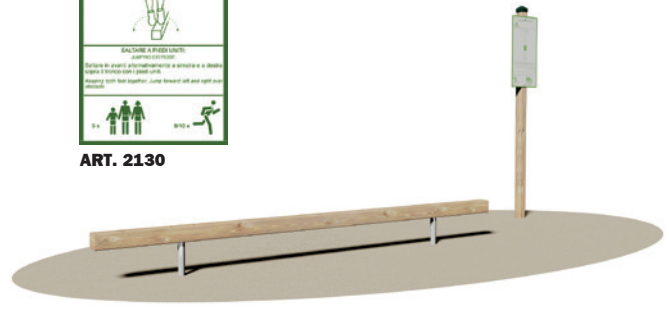

STAZIONI CORPO LIBERO
BODYWEIGHT EXERCISES

SALTARE A PIEDI UNITI • 2110
JUMPING EXERCISE

STAZIONI CORPO LIBERO
BODYWEIGHT EXERCISES