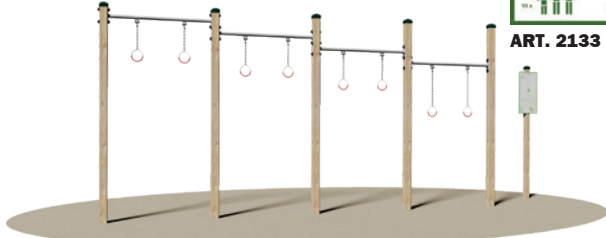

cm
529x89x240h

ART. 2133

CIRCONDUZIONE DEL BACINO • 2113
TORSO ROTATION EXERCISE