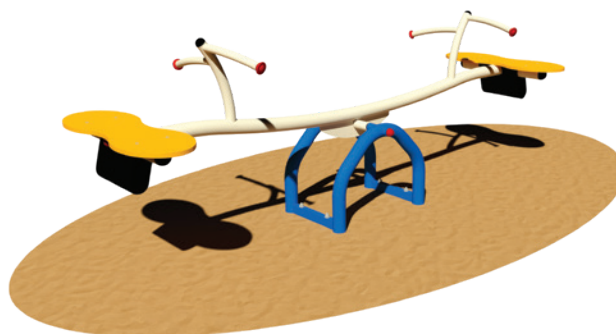

BIGIO 4P • 958
BILICO # SEESAW

cm
393x45x93h

cm
247x63x80h

SHELBY 2P • 980
BILICO # SEESAW

SHELBY 4P • 981
BILICO # SEESAW

cm
247x75x86h

cm
250x112x151h

VEGAS • 853
BILANCIERE # BALANCER