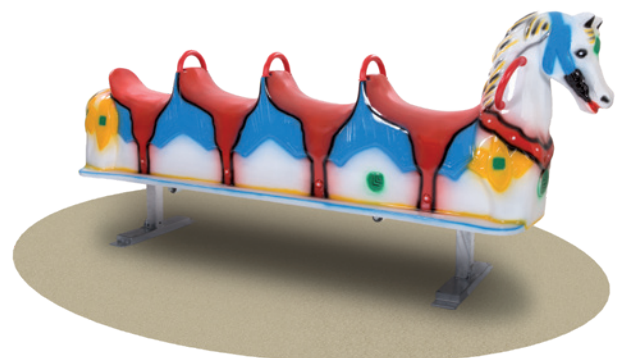

cm
130x120x365h

SUPER BASKET • 883
SABBIERA # SANDBOX

FURIA 4P • 895
TUNNEL

cm
220x45x90h