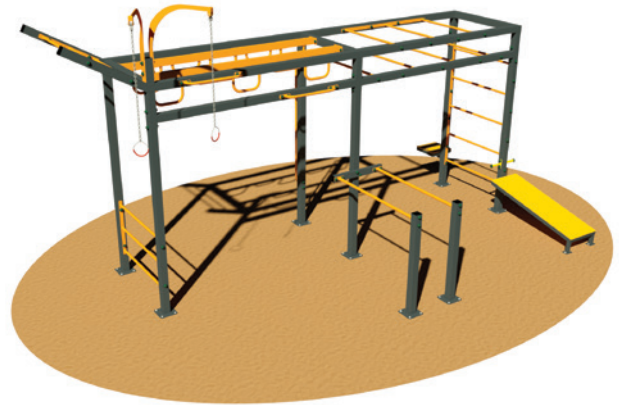

91x66x127h

SANSONE • 997
CALISTHENICS SANSONE

580x295x327h

430x157x235h

MACISTE • 1623
CALISTHENICS MACISTE

430x380x352h

850x640x365h