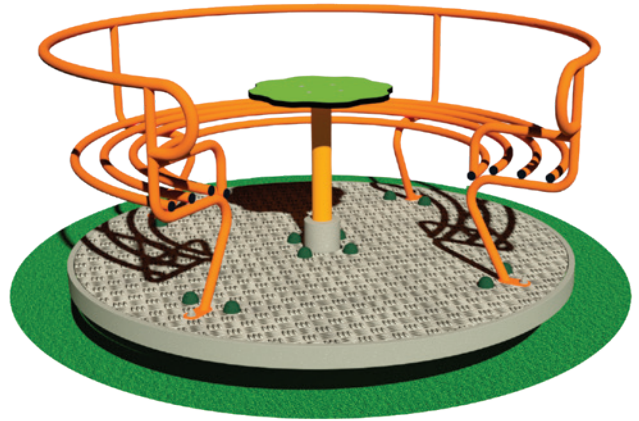

MAX PIANO ALLUMINIO • 223M
GIOSTRA # ROUNDABOUT