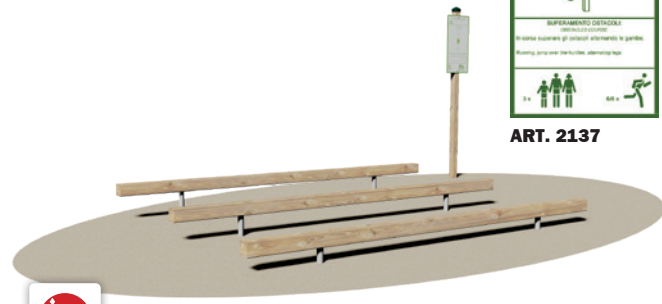

TRAVE DI EQUILIBRIO • 2115
BALANCE BEAM

cm
290x9x30h

TRAZIONI ALLA SBARRA • 2116
CHIN-UP EXERCISE

cm
396x9x180h

ART. 2136

ART. 2137

SUPERAMENTO OSTACOLI • 2117
OBSTACLES COURSE

cm
290x209x30h