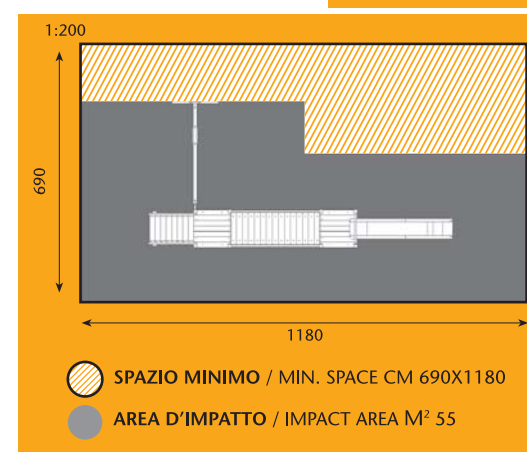

Villaggio Caballero

style for style

02

ART. 1501
VILLAGGIO CABALLERO
CABALLERO VILLAGE

CM 384X801X315 H

ETÀ D'USO 2-12 ANNI
AGE GROUP 2-12 YEARS

H. DI CADUTA 134 CM
FALL. HEIGHT 134 CM

kg 25

cm 330 EN 1176

OpenD